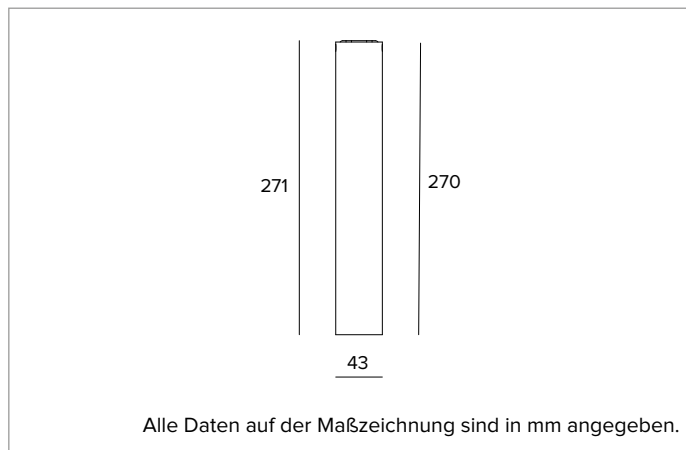

1T9789EL | LABEL 4 - Deckenleuchte

Deckenleuchte für LED-Leuchtmittel mit direkter Lichtemission mit Netzspannung

	4000K	H(m)	D(m)	Emax(lx)
	Ra90		27°	
	Fixture Power	7W	1	0.48
	Source Flux	1060lm	2	0.95
	Fixture Flux	757lm	3	1.43
	Efficacy	101lm/W	4	1.91
TS1956	Imax=2835cd/klm	Imax	3005cd	5
			2.38	120